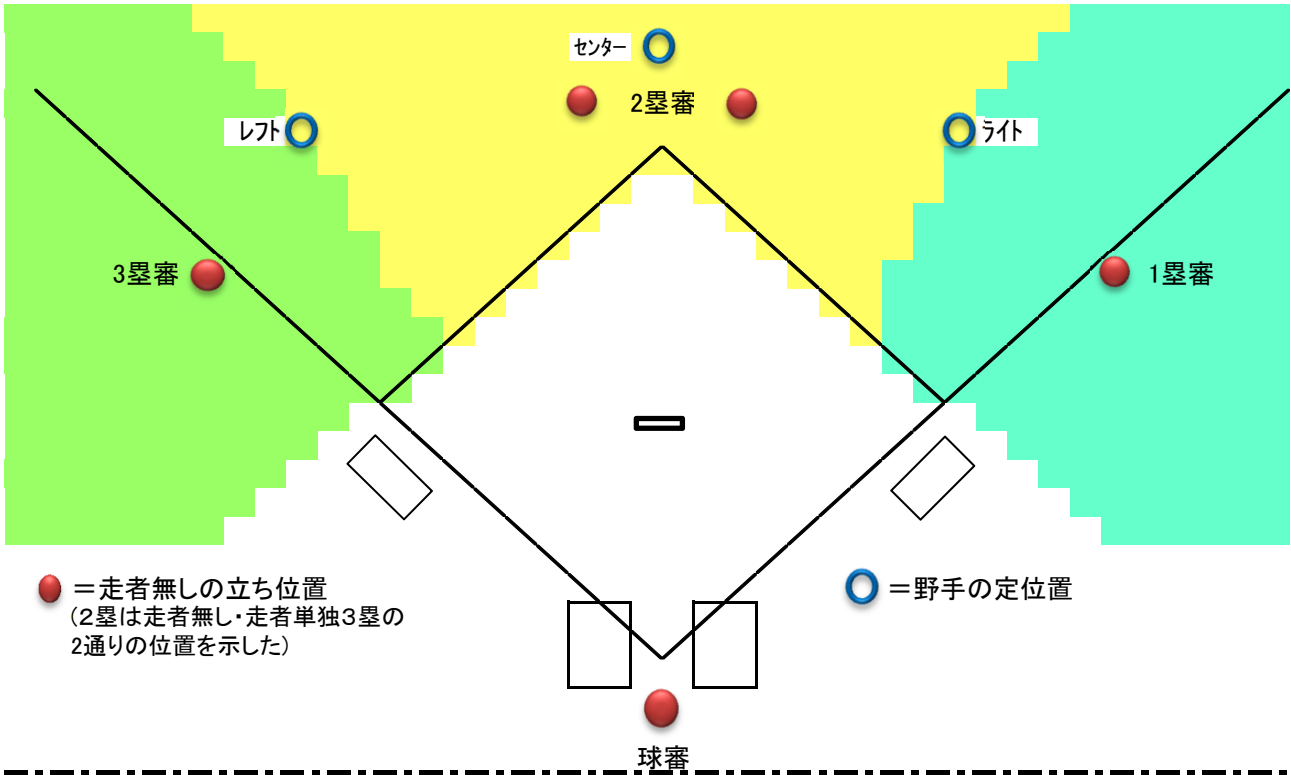

塁審の外野への打球の責任範囲

★ 走者無し・走者単独3塁

1塁塁審 = ライト定位置 ⇔ ライト線

3塁塁審 = レフト線 ⇔ レフト定位置

2塁塁審 = レフト定位置 ⇔ ライト定位置 (センターの右側へ出る場合も左側へ出る場合でも範囲は同じ)

★ 走者あり

1塁塁審 = センター定位置 ⇔ ライト線

3塁塁審 = レフト定位置 ⇔ レフト線

2塁塁審 = ダイヤモンド内。外野の打球には責任を持たない